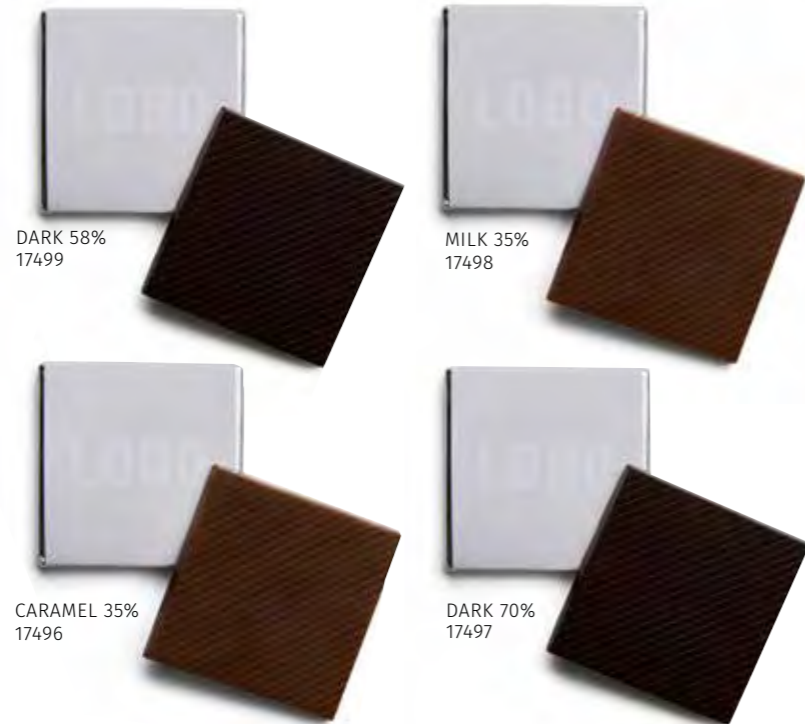

QUATRE NEAPOLETANE

QUATRE NEAPOLETANE STANDARD
TUOTANTOAIKA: 15-20 päivää
HINTA MIN 2400 KPL: EUR 0,35 /kpl
HINTA MIN 15000 KPL: EUR 0,31 /kpl
ALOITUSKUSTANNUS: EUR 109
TOISTO: EUR 59
MINIMIMÄÄRÄ: 2400 kpl

QUATRE NEAPOLETANE FAST
TUOTANTOAIKA: 10 päivää
HINTA: EUR 0,41 /kpl
ALOITUSKUSTANNUS: EUR 159
TOISTO: EUR 89
MINIMIMÄÄRÄ: 1200 kpl

Säilyvyys noin 12 kuukautta.
Tilaukset 1 200 kappaleen erinä.
Pakataan 100 kappaleen sellofaanipusseihin.
Kuljetuspakkaus: 24 pussia aaltopahvilaatikossa.
Digitaalinen 4-väripainatus.
Vakiopaikka logolle, maksimikoko
noin 30x30 mm sekä etu- että takasivulla.
Toimitusehdot: Ks. www.borgstenaofsweden.se/fi